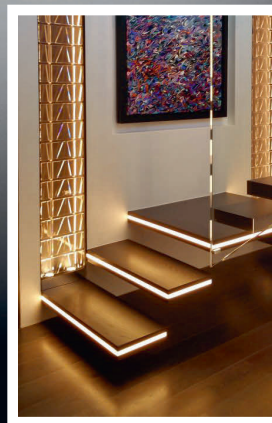

Le savoir-faire artisanal de LUCE, c'est la maîtrise de la technologie sur mesure, la connaissance des matières, la sensibilité artistique italienne, l'expertise de plusieurs corps de métier, qui vous garantit qualité, précision et fiabilité suisses.

Être artisans de la lumière, cela signifie être capable de repousser le champ des possibles pour vous permettre de laisser libre cours à votre créativité sans vous préoccuper des contraintes techniques.

Nous vous offrons un accompagnement global et complet (avant, pendant et après).

SINCE
1999

CASAMBI

Starting from your idea or a sketch, we apply all our artisanal expertise to develop the perfect solution for your vision. There's no such thing as a «small project» for us!

LUCE's craftsmanship means mastering custom technology, understanding materials, blending Italian artistic sensibility, and bringing together expertise from various trades — all guaranteeing Swiss quality, precision, and reliability.

Being artisans of light means being able to push the boundaries of what's possible, allowing you to unleash your creativity without worrying about technical limitations.

We provide comprehensive support throughout the entire process — before, during, and after.