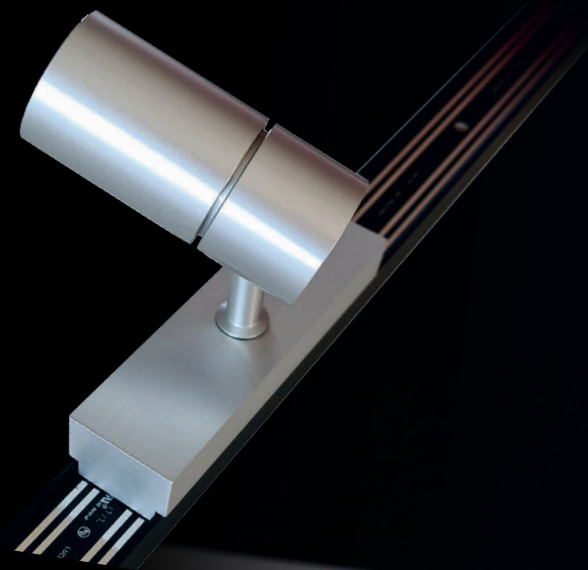

Rail de petite dimension pour des solutions magnétiques (dimensions sur mesure). Spot magnétique fixe, avec optique réglable, en *DALI*, éclairage de secours voir aussi en point fixe. Solution idéale pour des musées, des expositions, des cuisines, dressing, bibliothèque, restaurants et tout autre besoin d'encaster la lumière dans de faibles dimensions et déplacer les spots de manière millimétrique, facilement et sans outils.