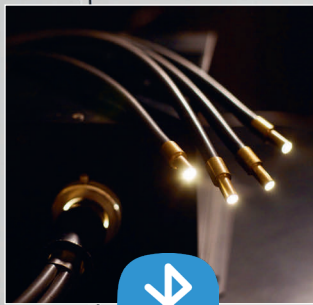

3D PRINT

DMX

COLOUR
#BF1D1F

COLOUR
#00A886

COLOUR
#8A6239

PPE

BRONZE

ART

24V

COLOUR
#9F78E

BLACK

DIGITAL