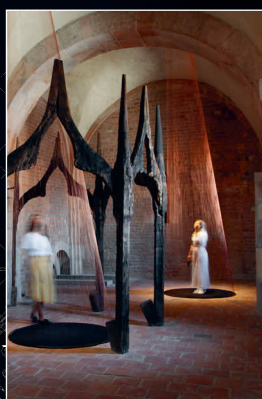

3D PRINT

DMX

COLOUR
#BF1D1F

COLOUR
#00A886

COLOUR
#8A6239

PPE

BRONZE

ART

24V

COLOUR
#9F78E

BLACK

DIGITAL