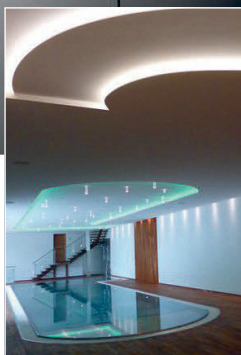

COLOUR
#BF1D1F

COLOUR
#00A886

COLOUR
#8A6239

PPE

BRONZE